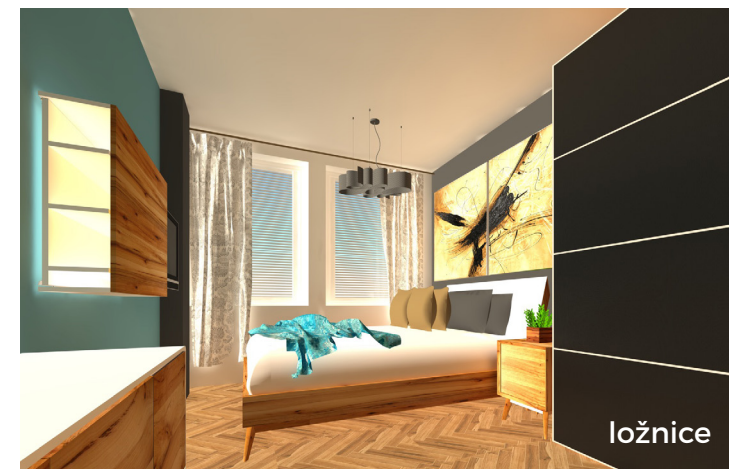

Schéma půdorysu představuje dispoziční řešení bytu. Zobrazené vybavení nábytkem, vestavěné skříně, kuchyňská linka včetně spotřebičů a pračky nejsou součástí dodávky bytu. Toto vybavení je zobrazeno pouze pro názornost. Údaje slouží pouze pro informační účely a nejsou návrhem na uzavření smlouvy.