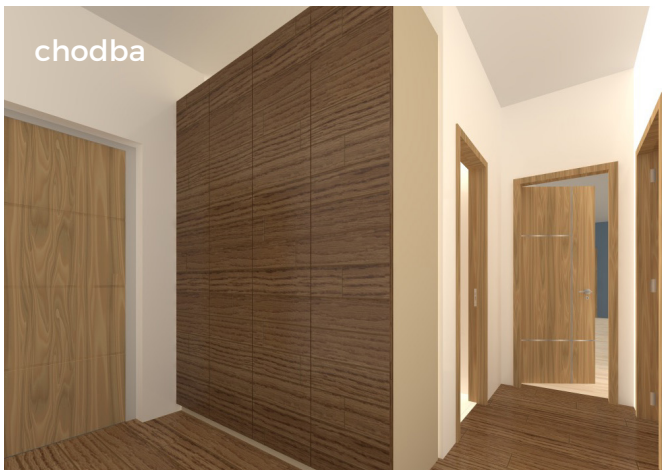

www.laketower.cz

J. Opletala 1279/12,690 02 Břeclav
info@laketower.cz
+420 731 712 713

Půdorys bytu

Pohled na dům

Půdorys patra

0m 1m 5m
M 1:1.20

chodba

obývací pokoj a kuchyně