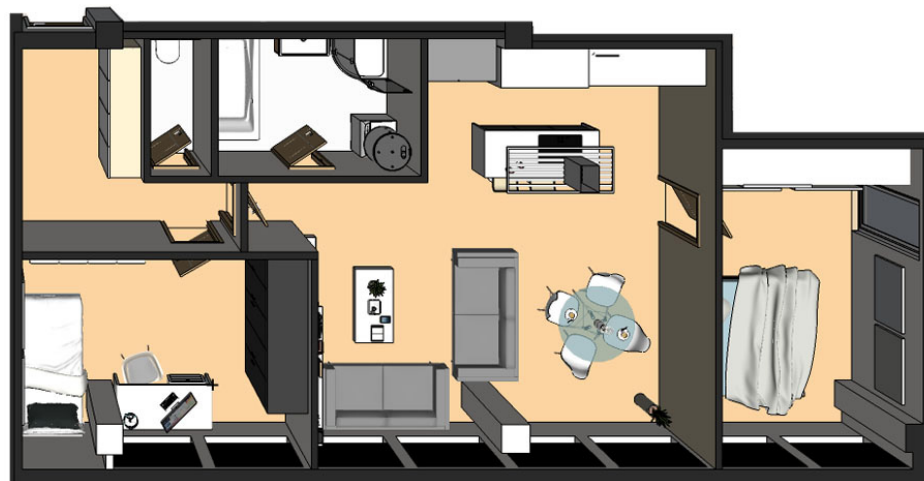

REZIDENČNÍ BYDLENÍ
LAKETOWER
LAKETOWER

DETAIL BYTU

byt 4.3

3+kk

Velikost bytu 77,11 m²

1	kuchyně, jídelna, obývací pokoj	33,23
2	dětský pokoj	12,96
3	ložnice	14,05
4	chodba	7,62
5	koupelna	5,23
6	wc	1,63

jednotky v m²

www.laketower.cz

J. Opletala 1279/12,690 02 Břeclav
info@laketower.cz
+420 731 712 713

Půdorys bytu

Pohled na dům

Půdorys patra

0m 1m 5m
M 1:1.20

chodba

obývací pokoj a kuchyně

ložnice

obývací pokoj a kuchyně

ložnice

ložnice

Schéma půdorysu představuje dispoziční řešení bytu. Zobrazené vybavení nábytkem, vestavěné skříně, kuchyňská linka včetně spotřebičů a pračky nejsou součástí dodávky bytu. Toto vybavení je zobrazeno pouze pro názornost. Údaje slouží pouze pro informační účely a nejsou návrhem na uzavření smlouvy.