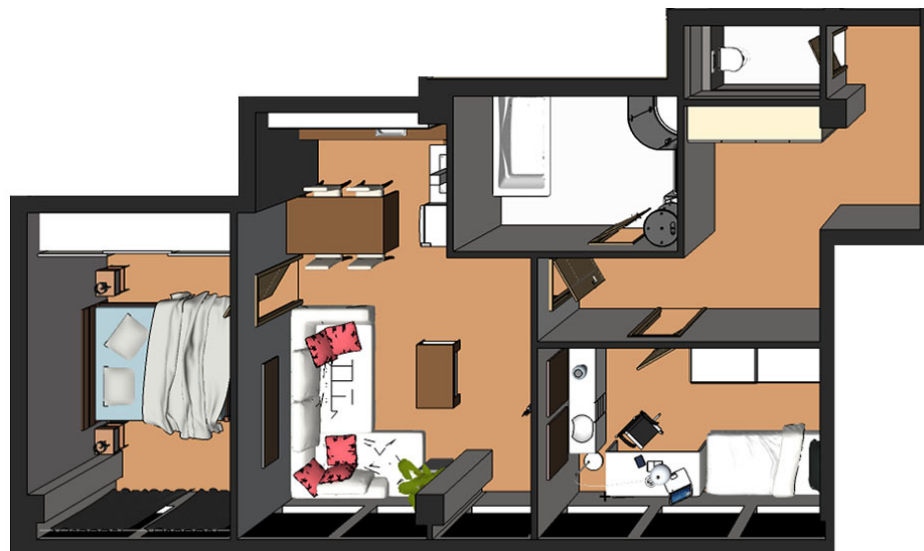

REZIDENČNÍ BYDLENÍ
LAKETOWER
LAKETOWER

DETAIL BYTU

byt 4.5

3+kk

Velikost bytu 77,06 m²

1	kuchyně, jídelna, obývací pokoj	24,75
2	ložnice I.	13,50
3	ložnice II.	15,08
4	chodba, šatna	12,17
5	koupelna	6,52
6	wc	2,38

jednotky v m²

www.laketower.cz

J. Opletala 1279/12,690 02 Břeclav
info@laketower.cz
+420 731 712 713

Půdorys bytu

Pohled na dům

Půdorys patra

0m 1m 5m
M 1:1.20

Schéma půdorysu představuje dispoziční řešení bytu. Zobrazené vybavení nábytkem, vestavěné skříně, kuchyňská linka včetně spotřebičů a pračky nejsou součástí dodávky bytu. Toto vybavení je zobrazeno pouze pro názornost. Údaje slouží pouze pro informační účely a nejsou návrhem na uzavření smlouvy.