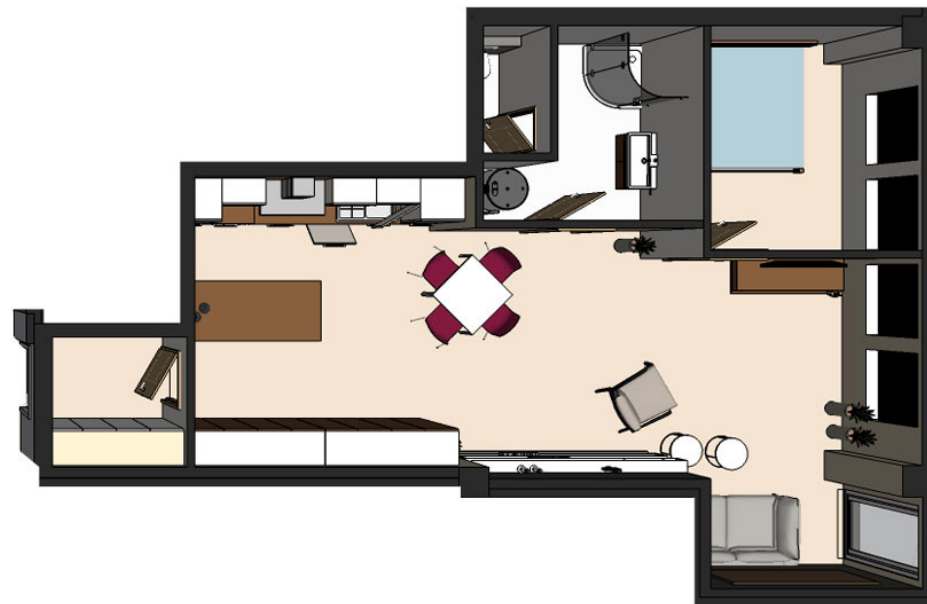

## 2+kk

Velikost bytu 55,1 m<sup>2</sup>

<b>1</b>	chodba, šatna	3,31
<b>2</b>	kuchyně, jídelna, obývací pokoj	34,31
<b>3</b>	ložnice	9,17
<b>4</b>	koupelna	6,09
<b>5</b>	wc	1,85

jednotky v m<sup>2</sup>

[www.laketower.cz](http://www.laketower.cz)

J. Opletala 1279/12,690 02 Břeclav  
 info@laketower.cz  
 +420 731 712 713

Půdorys bytu

Pohled na dům

Půdorys patra

0m 1m 5m  
 M 1:1.20

kuchyně a chodba

kuchyně

ložnice

obývací pokoj

obývací pokoj

obývací pokoj

obývací pokoj a kuchyně

obývací pokoj

Schéma půdorysu představuje dispoziční řešení bytu. Zobrazené vybavení nábytkem, vestavěné skříně, kuchyňská linka včetně spotřebičů a pračky nejsou součástí dodávky bytu. Toto vybavení je zobrazeno pouze pro názornost. Údaje slouží pouze pro informační účely a nejsou návrhem na uzavření smlouvy.