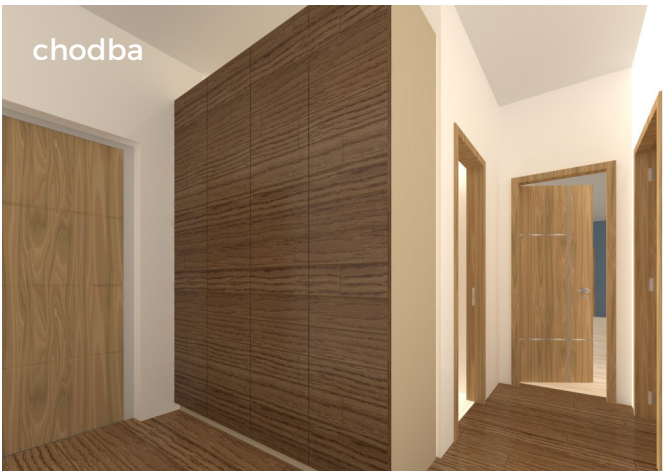

J. Opletala 1279/12,690 02 Břeclav  
 info@laketower.cz  
 +420 731 712 713

Půdorys bytu

Pohled na dům

Půdorys patra

0m 1m 5m  
 M 1:1.20

chodba

obývací pokoj a kuchyně

ložnice