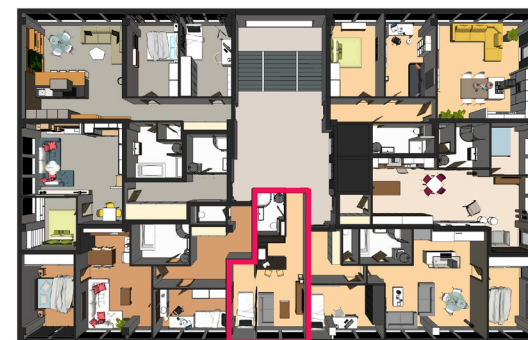

REZIDENČNÍ BYDLENÍ
LAKETOWER
LAKETOWER

DETAIL BYTU

byt 5.4

1+kk

Velikost bytu 30,23

1	kuchyně, jídelna, obývací pokoj	22,89
2	chodba	2,97
3	koupelna, wc	3,89

jednotky v m²

www.laketower.cz

J. Opletala 1279/12,690 02 Břeclav
info@laketower.cz
+420 731 712 713

Půdorys bytu

Pohled na dům

Půdorys patra

0m 1m 5m
M 1:1.20

kuchyňe a obývací pokoj

Obývací pokoj

barová linka

kuchyňe a obývací pokoj

ložnice a obývací pokoj

Schéma půdorysu představuje dispoziční řešení bytu. Zobrazené vybavení nábytkem, vestavěné skříně, kuchyňská linka včetně spotřebičů a pračky nejsou součástí dodávky bytu. Toto vybavení je zobrazeno pouze pro názornost. Údaje slouží pouze pro informační účely a nejsou návrhem na uzavření smlouvy.