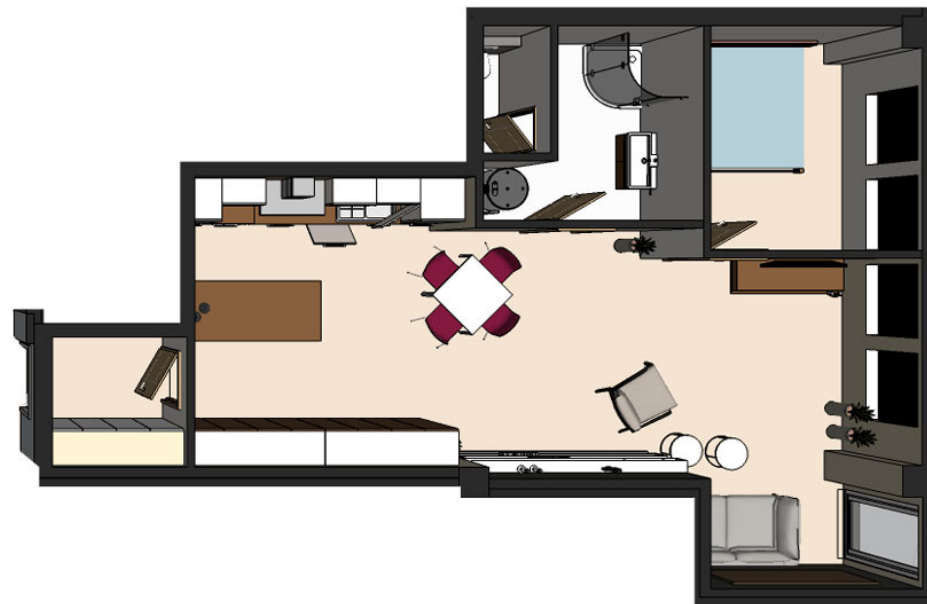

REZIDENČNÍ BYDLENÍ
LAKETOWER
LAKETOWER

DETAIL BYTU

byt 6.2

2+kk

Velikost bytu 55,1 m²

1	chodba, šatna	3,31
2	kuchyně, jídelna, obývací pokoj	34,31
3	ložnice	9,17
4	koupelna	6,09
5	wc	1,85

jednotky v m²

www.laketower.cz

J. Opletala 1279/12,690 02 Břeclav
 info@laketower.cz
 +420 731 712 713

Půdorys bytu

Pohled na dům

Půdorys patra

0m 1m 5m
 M 1:1.20

kuchyně a chodba

kuchyně

ložnice

obývací pokoj

obývací pokoj

obývací pokoj

obývací pokoj a kuchyně

obývací pokoj

Schéma půdorysu představuje dispoziční řešení bytu. Zobrazené vybavení nábytkem, vestavěné skříně, kuchyňská linka včetně spotřebičů a pračky nejsou součástí dodávky bytu. Toto vybavení je zobrazeno pouze pro názornost. Údaje slouží pouze pro informační účely a nejsou návrhem na uzavření smlouvy.