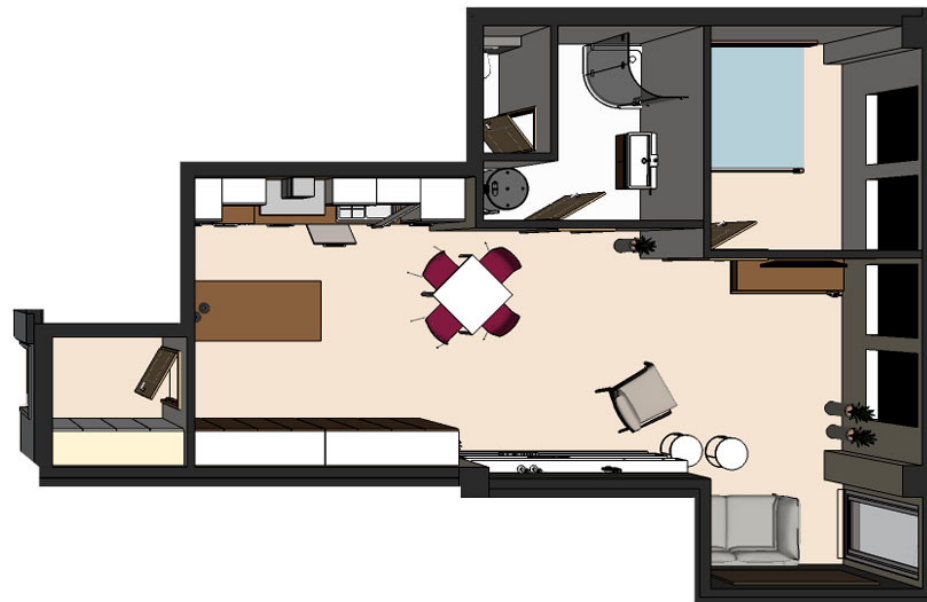

REZIDENČNÍ BYDLENÍ
LAKETOWER
LAKETOWER

DETAIL BYTU

byt 7.2

2+kk

Velikost bytu 55,1 m²

1	chodba, šatna	3,31
2	kuchyně, jídelna, obývací pokoj	34,31
3	ložnice	9,17
4	koupelna	6,09
5	wc	1,85

jednotky v m²

www.laketower.cz

J. Opletala 1279/12,690 02 Břeclav
 info@laketower.cz
 +420 731 712 713

Půdorys bytu

Pohled na dům

Půdorys patra

0m 1m 5m
 M 1:1.20

kuchyně a chodba

kuchyně

ložnice

obývací pokoj

obývací pokoj

obývací pokoj

obývací pokoj a kuchyně

obývací pokoj

Schéma půdorysu představuje dispoziční řešení bytu. Zobrazené vybavení nábytkem, vestavěné skříně, kuchyňská linka včetně spotřebičů a pračky nejsou součástí dodávky bytu. Toto vybavení je zobrazeno pouze pro názornost. Údaje slouží pouze pro informační účely a nejsou návrhem na uzavření smlouvy.