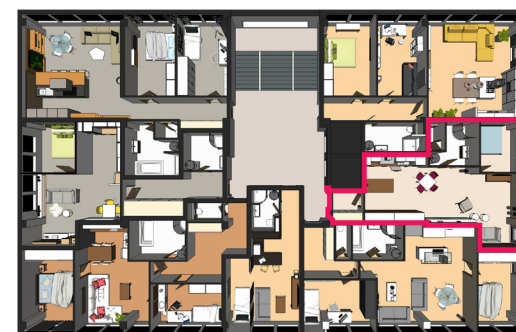

REZIDENČNÍ BYDLENÍ
LAKETOWER
LAKETOWER

DETAIL BYTU

byt 7.2

2+kk

Velikost bytu 55,1 m²

1	chodba, šatna	3,31
2	kuchyně, jídelna, obývací pokoj	34,31
3	ložnice	9,17
4	koupelna	6,09
5	wc	1,85

jednotky v m²

www.laketower.cz

J. Opletala 1279/12,690 02 Břeclav
 info@laketower.cz
 +420 731 712 713

Půdorys bytu

Pohled na dům

Půdorys patra

0m 1m 5m
 M 1:1.20

kuchyně a chodba

kuchyně

ložnice

obývací pokoj

obývací pokoj

obývací pokoj

obývací pokoj a kuchyně

obývací pokoj

Schéma půdorysu představuje dispoziční řešení bytu. Zobrazené vybavení nábytkem, vestavěné skříně, kuchyňská linka včetně spotřebičů a pračky nejsou součástí dodávky bytu. Toto vybavení je zobrazeno pouze pro názornost. Údaje slouží pouze pro informační účely a nejsou návrhem na uzavření smlouvy.