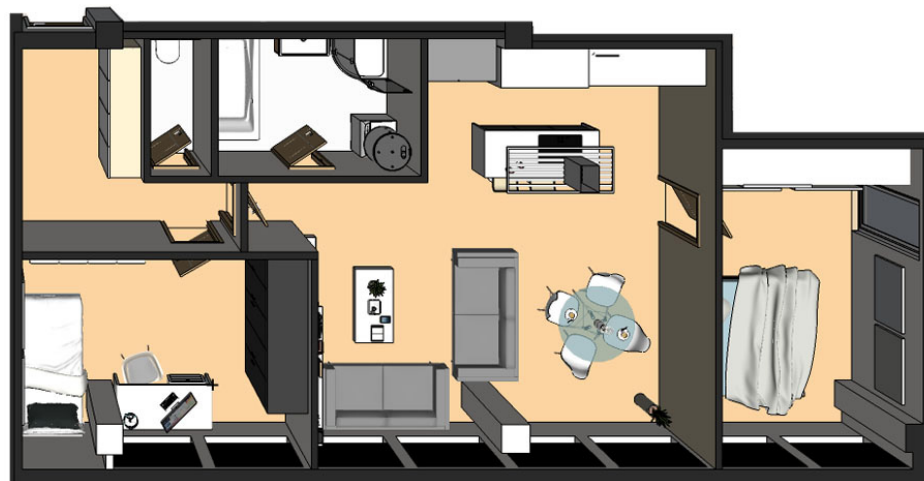

## 3+kk

Velikost bytu 77,11 m<sup>2</sup>

1	kuchyně, jídelna, obývací pokoj	33,23
2	dětský pokoj	12,96
3	ložnice	14,05
4	chodba	7,62
5	koupelna	5,23
6	wc	1,63

jednotky v m<sup>2</sup>

[www.laketower.cz](http://www.laketower.cz)

J. Opletala 1279/12,690 02 Břeclav  
 info@laketower.cz  
 +420 731 712 713

Půdorys bytu

Pohled na dům

Půdorys patra

0m 1m 5m  
 M 1:1.20

chodba

obývací pokoj a kuchyně

ložnice