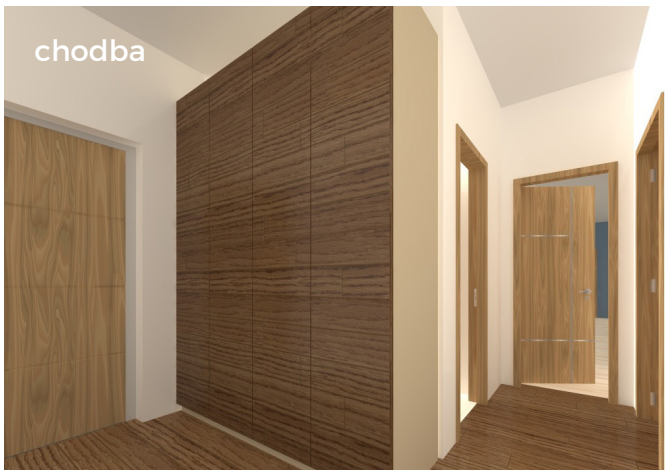

J. Opletala 1279/12,690 02 Břeclav  
 info@laketower.cz  
 +420 731 712 713

Půdorys bytu

Pohled na dům

Půdorys patra

0m 1m 5m  
 M 1:1.20

chodba

obývací pokoj a kuchyně

ložnice