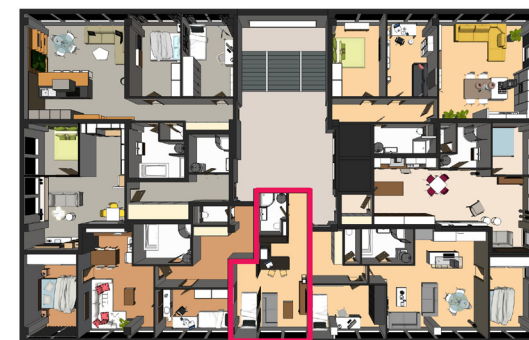

## 1+kk

Velikost bytu 30,23

1	kuchyně, jídelna, obývací pokoj	22,89
2	chodba	2,97
3	koupelna, wc	3,89

jednotky v m<sup>2</sup>

[www.laketower.cz](http://www.laketower.cz)

J. Opletala 1279/12,690 02 Břeclav  
info@laketower.cz  
+420 731 712 713

Půdorys bytu

Pohled na dům

Půdorys patra

0m 1m 5m  
M 1:1.20

kuchyňe a obývací pokoj

Obývací pokoj

barová linka

kuchyňe a obývací pokoj

ložnice a obývací pokoj

Schéma půdorysu představuje dispoziční řešení bytu. Zobrazené vybavení nábytkem, vestavěné skříně, kuchyňská linka včetně spotřebičů a pračky nejsou součástí dodávky bytu. Toto vybavení je zobrazeno pouze pro názornost. Údaje slouží pouze pro informační účely a nejsou návrhem na uzavření smlouvy.