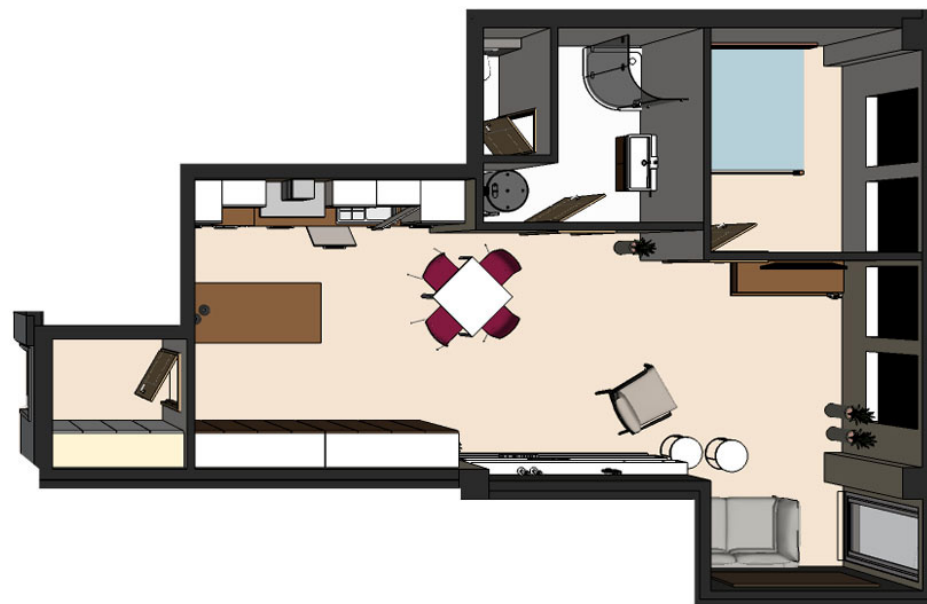

REZIDENČNÍ BYDLENÍ
LAKETOWER
LAKETOWER

DETAIL BYTU

byt 8.2

2+kk

Velikost bytu 55,1 m²

1	chodba, šatna	3,31
2	kuchyně, jídelna, obývací pokoj	34,31
3	ložnice	9,17
4	koupelna	6,09
5	wc	1,85

jednotky v m²

www.laketower.cz

J. Opletala 1279/12,690 02 Břeclav
 info@laketower.cz
 +420 731 712 713

Půdorys bytu

Pohled na dům

Půdorys patra

0m 1m 5m
 M 1:1.20

kuchyně a chodba

kuchyně

ložnice

obývací pokoj

obývací pokoj

obývací pokoj

obývací pokoj a kuchyně

obývací pokoj

Schéma půdorysu představuje dispoziční řešení bytu. Zobrazené vybavení nábytkem, vestavěné skříně, kuchyňská linka včetně spotřebičů a pračky nejsou součástí dodávky bytu. Toto vybavení je zobrazeno pouze pro názornost. Údaje slouží pouze pro informační účely a nejsou návrhem na uzavření smlouvy.