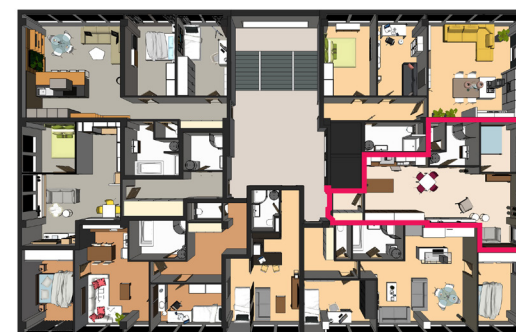

REZIDENČNÍ BYDLENÍ
LAKETOWER
LAKETOWER

DETAIL BYTU

byt 8.2

2+kk

Velikost bytu 55,1 m²

1	chodba, šatna	3,31
2	kuchyně, jídelna, obývací pokoj	34,31
3	ložnice	9,17
4	koupelna	6,09
5	wc	1,85

jednotky v m²

www.laketower.cz

J. Opletala 1279/12,690 02 Břeclav
 info@laketower.cz
 +420 731 712 713

Půdorys bytu

Pohled na dům

Půdorys patra

0m 1m 5m
 M 1:1.20

kuchyně a chodba

kuchyně

ložnice

obývací pokoj

obývací pokoj

obývací pokoj

obývací pokoj a kuchyně

obývací pokoj

Schéma půdorysu představuje dispoziční řešení bytu. Zobrazené vybavení nábytkem, vestavěné skříně, kuchyňská linka včetně spotřebičů a pračky nejsou součástí dodávky bytu. Toto vybavení je zobrazeno pouze pro názornost. Údaje slouží pouze pro informační účely a nejsou návrhem na uzavření smlouvy.