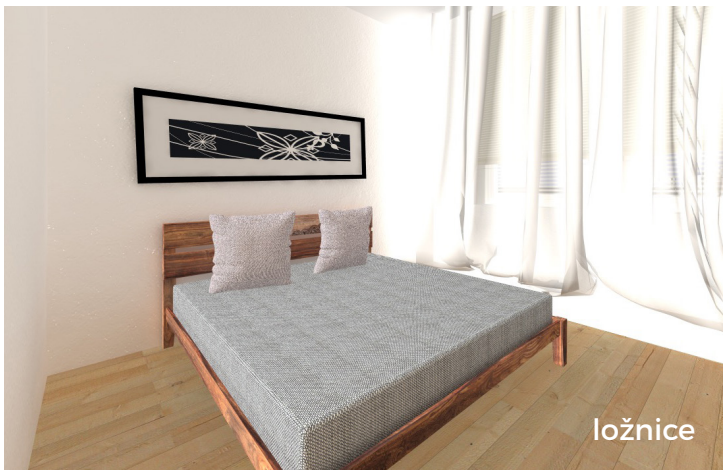

obývací pokoj